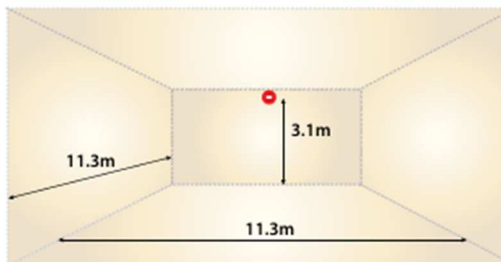

COUVERTURE FLASH BLANC MURAL

EN54-23 Coverage: W-3.1-11.3