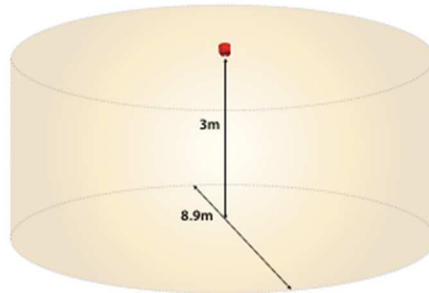

COUVERTURE FLASH ROUGE PLAFOND

EN54-23 Couverture: C-3-8.9