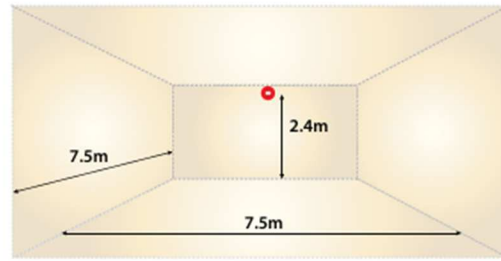

Feu SONOS PULSE Mural ou Plafond

LED Puissante EN54-23

COUVERTURE FLASH ROUGE MURAL

EN54-23 Couverture: W-2.4-7.5